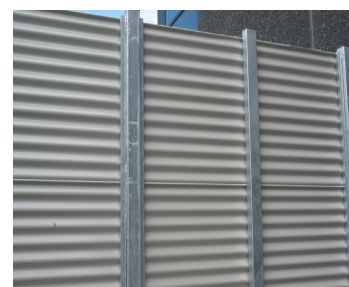

Bagsiden i standard grå