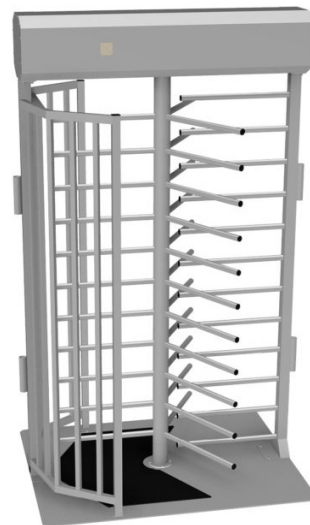

Funktion

Betjening fra indvendig eller/og udvendig side, via godkendt verificering fra evt. ADK-system.

Ved strømsvigt kan spindlen blokeres, eller have frit løb i én eller begge retninger (Justerbart).