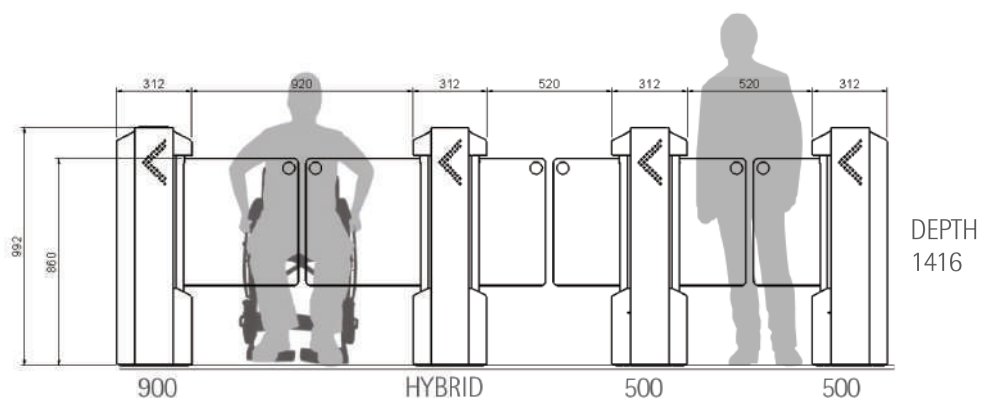

Mål

Med forbehold for ændringer